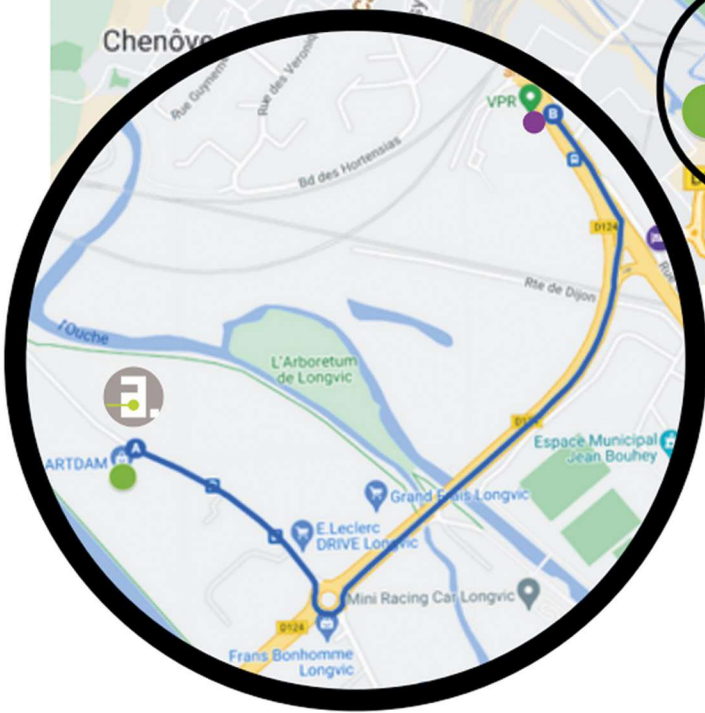

CARTE DE DIJON/LONGVIC

- Longvic
- Artdam
- Transport en Commun