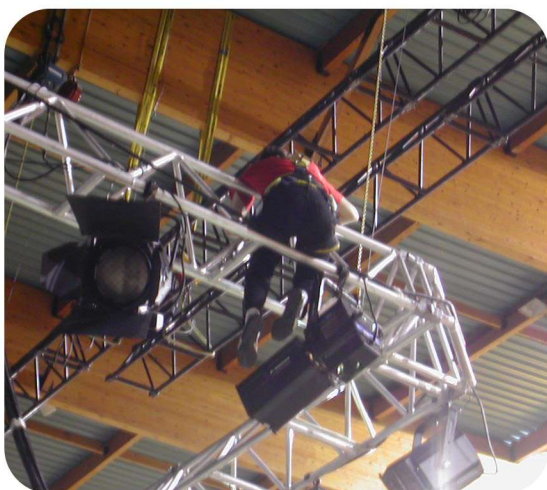

**Prévention des risques /
Sécurité**