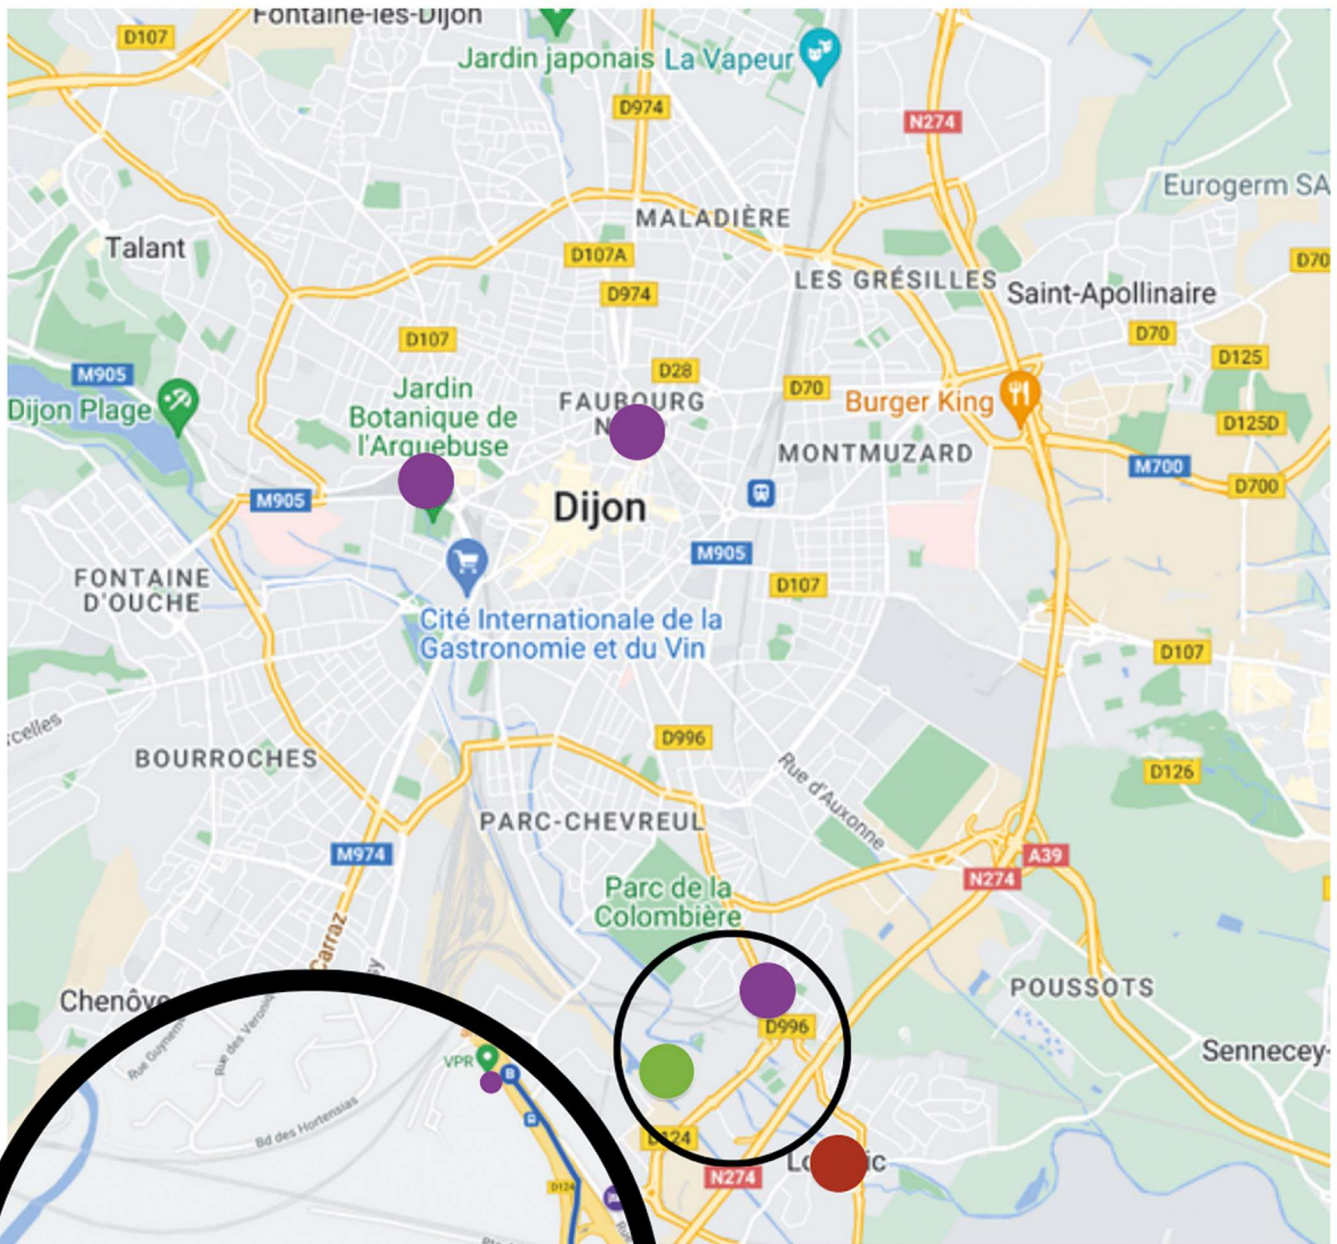

CARTE DE DIJON/LONGVIC

- Longvic
- Artdam
- Transport en Commun