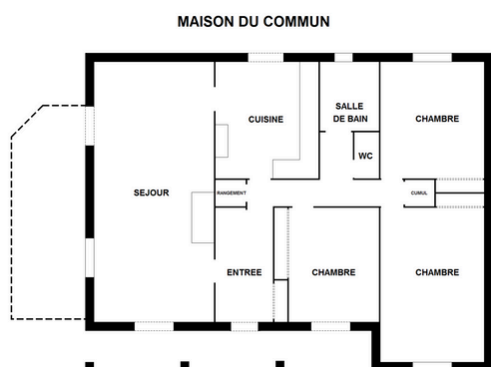

L'ACCUEIL À LA MAISON DU COMMUN

LE FONCTIONNEMENT

Grâce au partenariat entre l'Artdam et la ville de Longvic, cette dernière propose un lieu d'hébergement aux compagnies accueillies dans le cadre de cet appel à création : la Maison du Commun.

L'ÉQUIPEMENT

La maison peut héberger maximum **8 personnes**.

Elle comprend :

- une chambre de 4 lits simples
- une chambre de 3 lits simples
- une chambre avec un lit double
- 1 salle de bain avec baignoire
- des toilettes séparées
- 1 grande cuisine équipée (vaisselle incluse)
- 1 séjour avec grande table
- 1 grande véranda pouvant servir d'espace de travail
- 1 hall
- 1 grande cour jardinée pour stationner vos véhicules